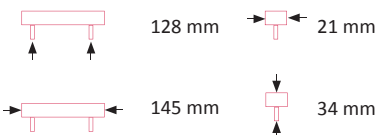

Country D Handle

Art. No.	Finish
MKC4700DB	Craqueled Beige & Bronze