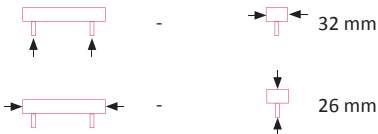

Florence Knob

Art. No.	Finish
CL2026ACH	Chrome